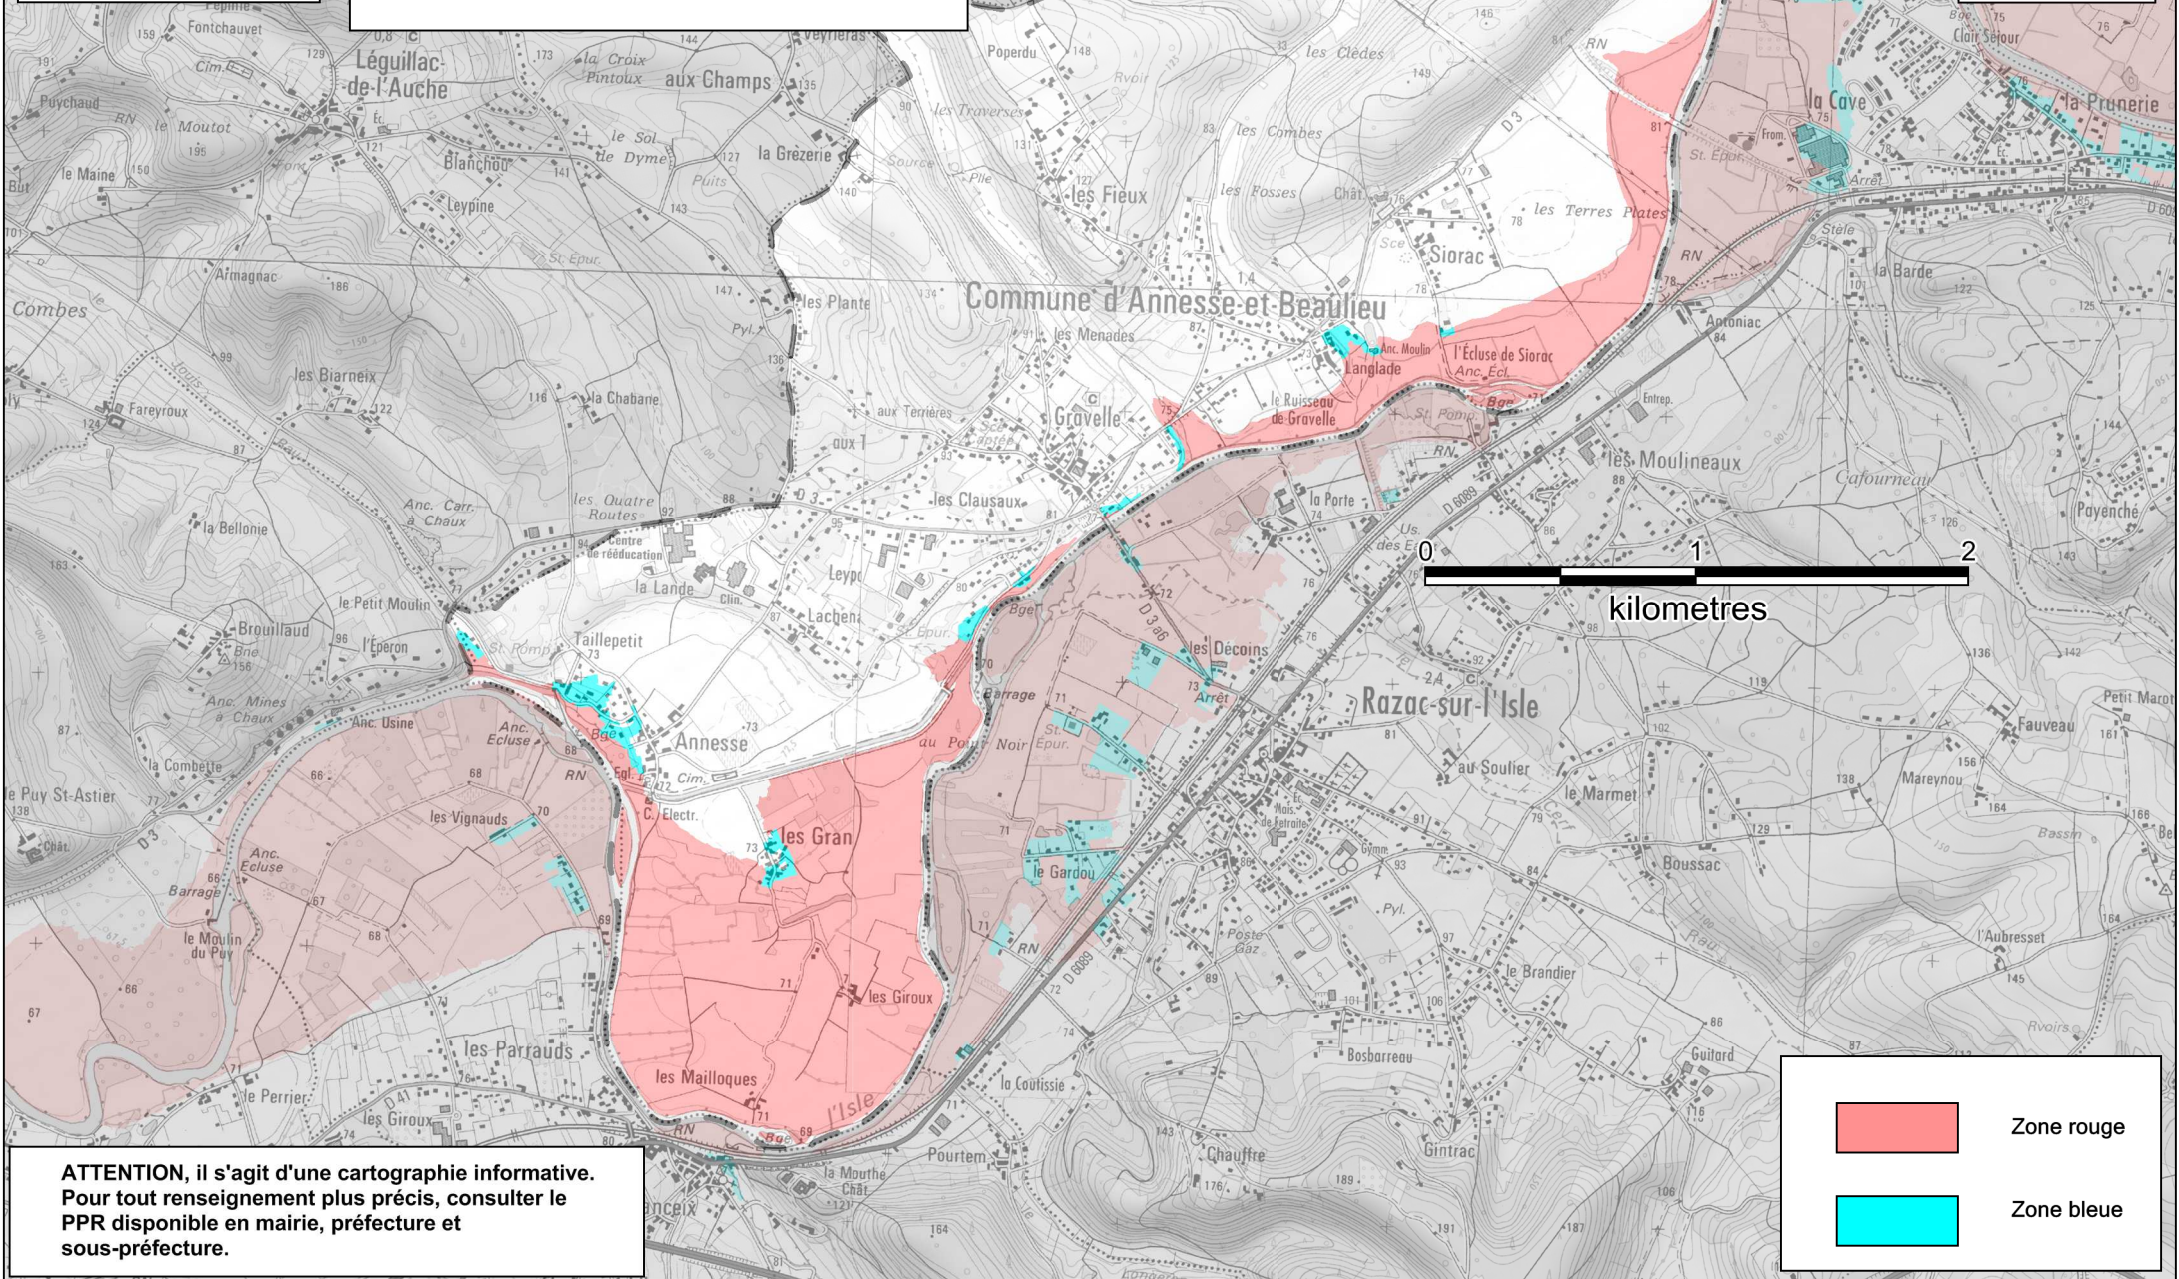

Liberté • Égalité • Fraternité  
RÉPUBLIQUE FRANÇAISE

Les Services de l'Etat en Dordogne  
Direction départementale des territoires

RIVIERE ISLE

**EXTRAIT CARTOGRAPHIQUE  
du Plan de Prévention du Risque Inondation**

(Approuvé par arrêté préfectoral le 6 février 2018)

**COMMUNE D'ANNESE-ET-BEAULIEU**

**ATTENTION, il s'agit d'une cartographie informative.  
Pour tout renseignement plus précis, consulter le  
PPR disponible en mairie, préfecture et  
sous-préfecture.**

Zone rouge

Zone bleue